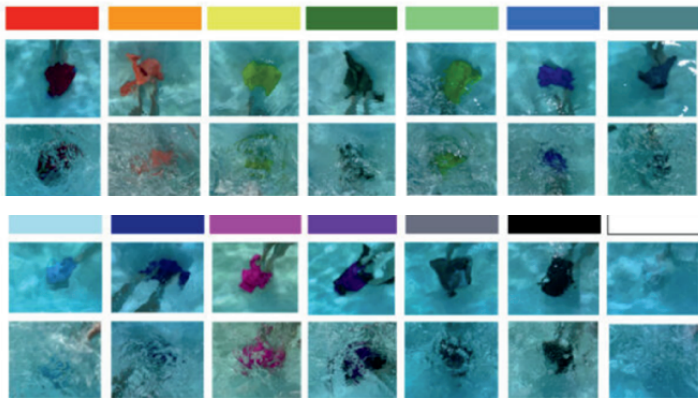

Swimsuit Color Matters

El color del traje de baño importa

Choosing a color that is visible through water (ex. pink, orange and red) can help prevent accidental drownings.

Avoid dark and neutral colors such as blue and green.

POOL WITH A DARK FLOOR
PISCINA CON SUELO OSCURO

Elegir un color que sea visible a través del agua (ej. rosa, anaranjado y rojo) puede ayudar a prevenir ahogamientos accidentales.

Evite los colores oscuros y neutros como el azul y el verde.

POOL WITH A LIGHT FLOOR
PISCINA CON SUELO CLARO